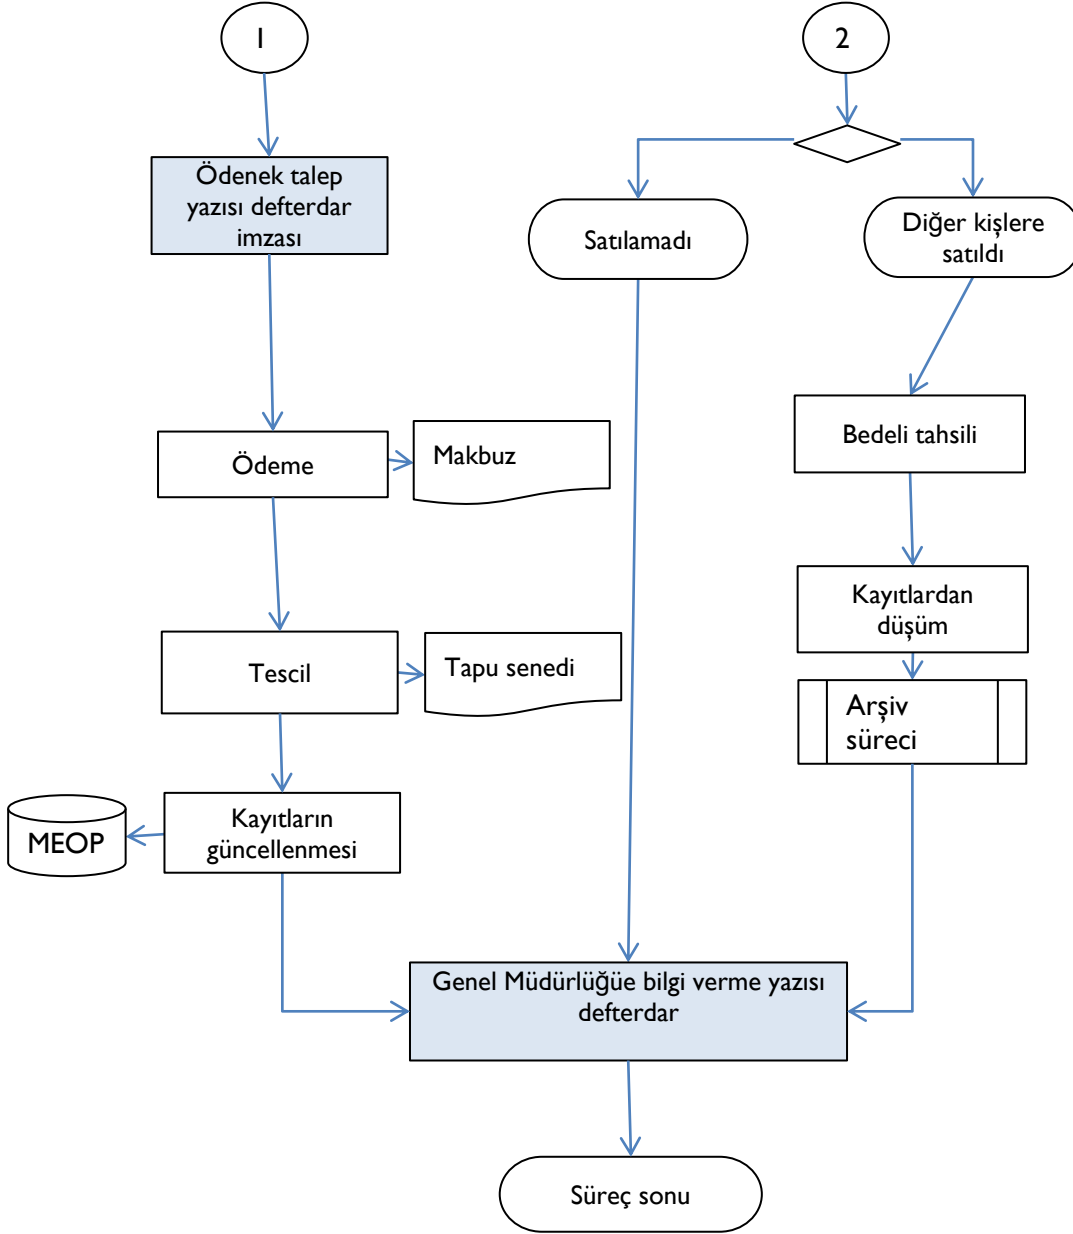

İZALE - İ ŞUYU İŞLEMLERİ SÜRECİ

Hazırlayan: Mustafa HATİPOĞLU

Defterdarlık Uzmanı

Onaylayan: Adnan YILMAZ

Emlak Müdürü

İZALE - İŞUYU İŞLEMLERİ SÜRECİ

Hazırlayan: Mustafa HATİPOĞLU	Onaylayan: Adnan YILMAZ
Defterdarlık Uzmanı	Emlak Müdürü