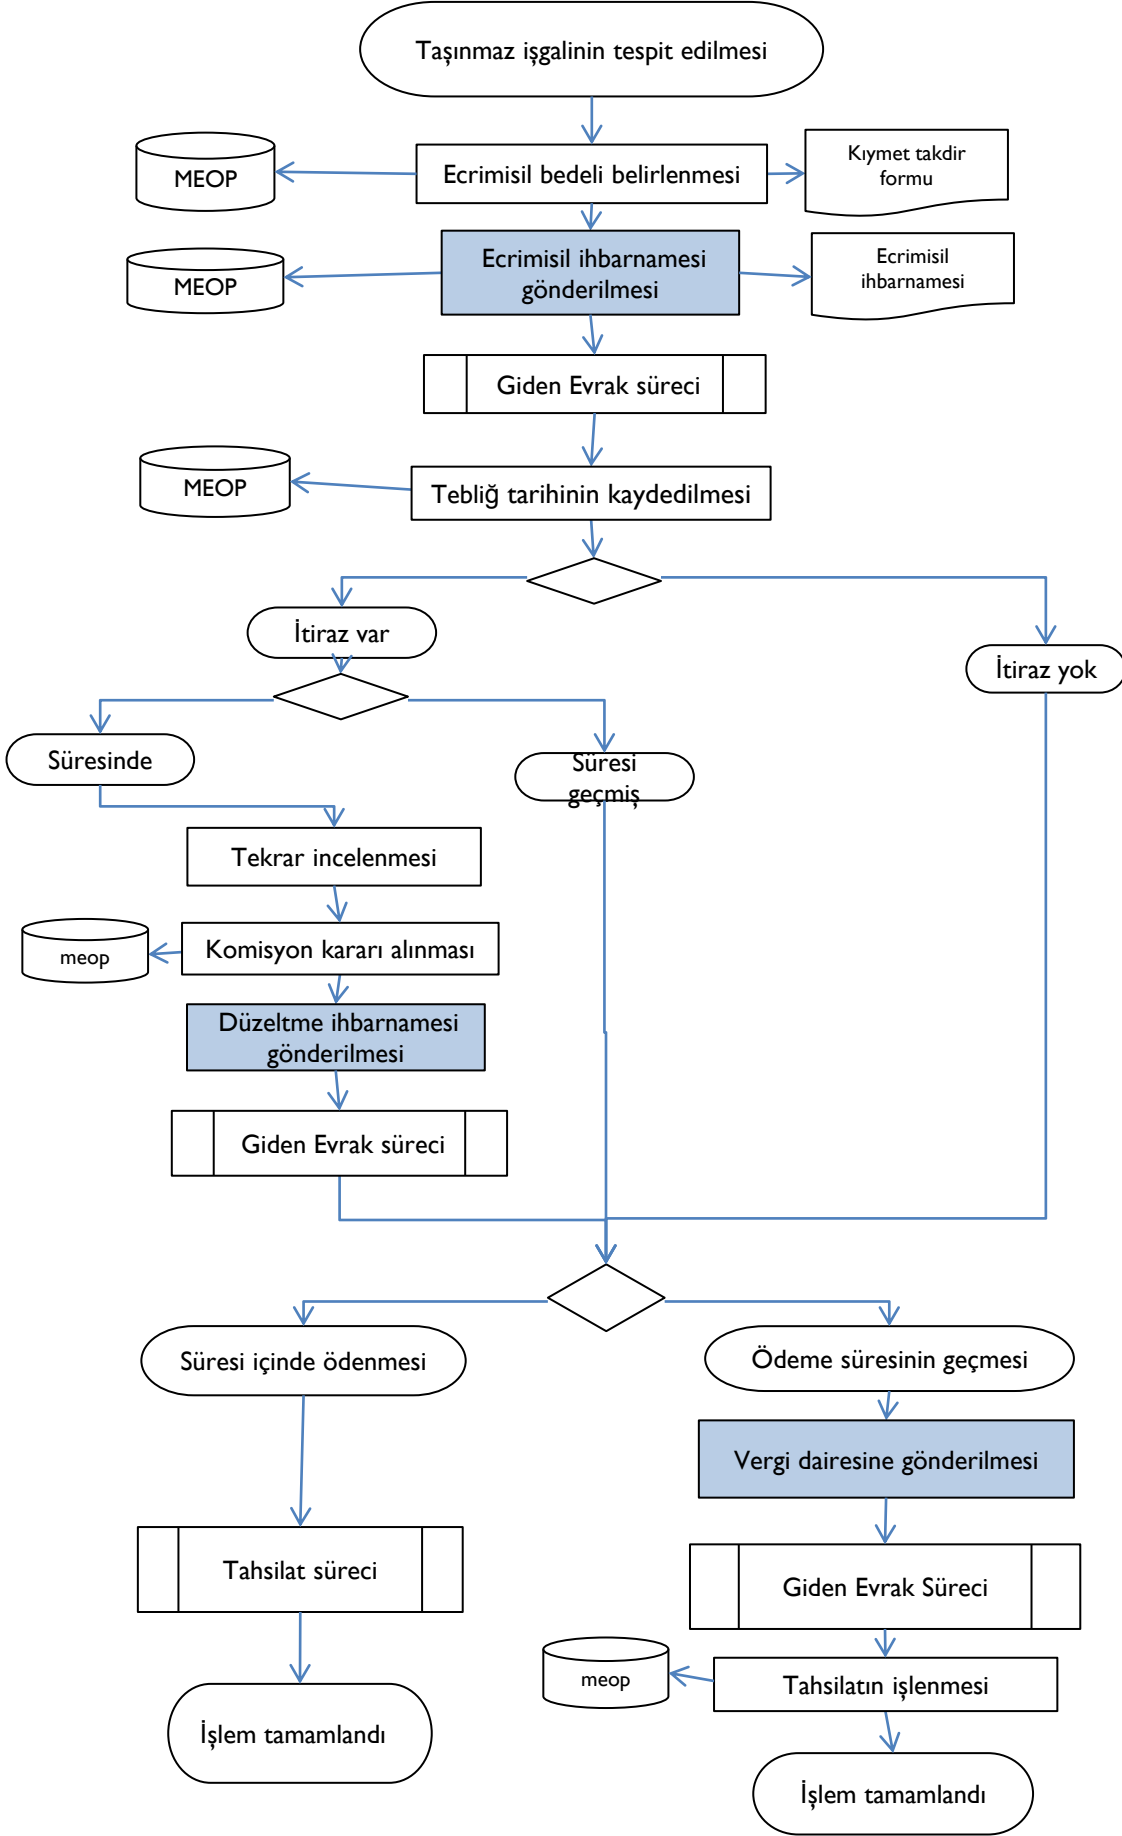

ECRİMİSİL İŞLEMLERİ SÜRECİ

| | |
|--|---------------------------------------|
| Hazırlayan: Himmet DİLCEN Defterdarlık Uzmanı | Onaylayan: Bekir ARLI Emlak Müdürü |
|--|---------------------------------------|