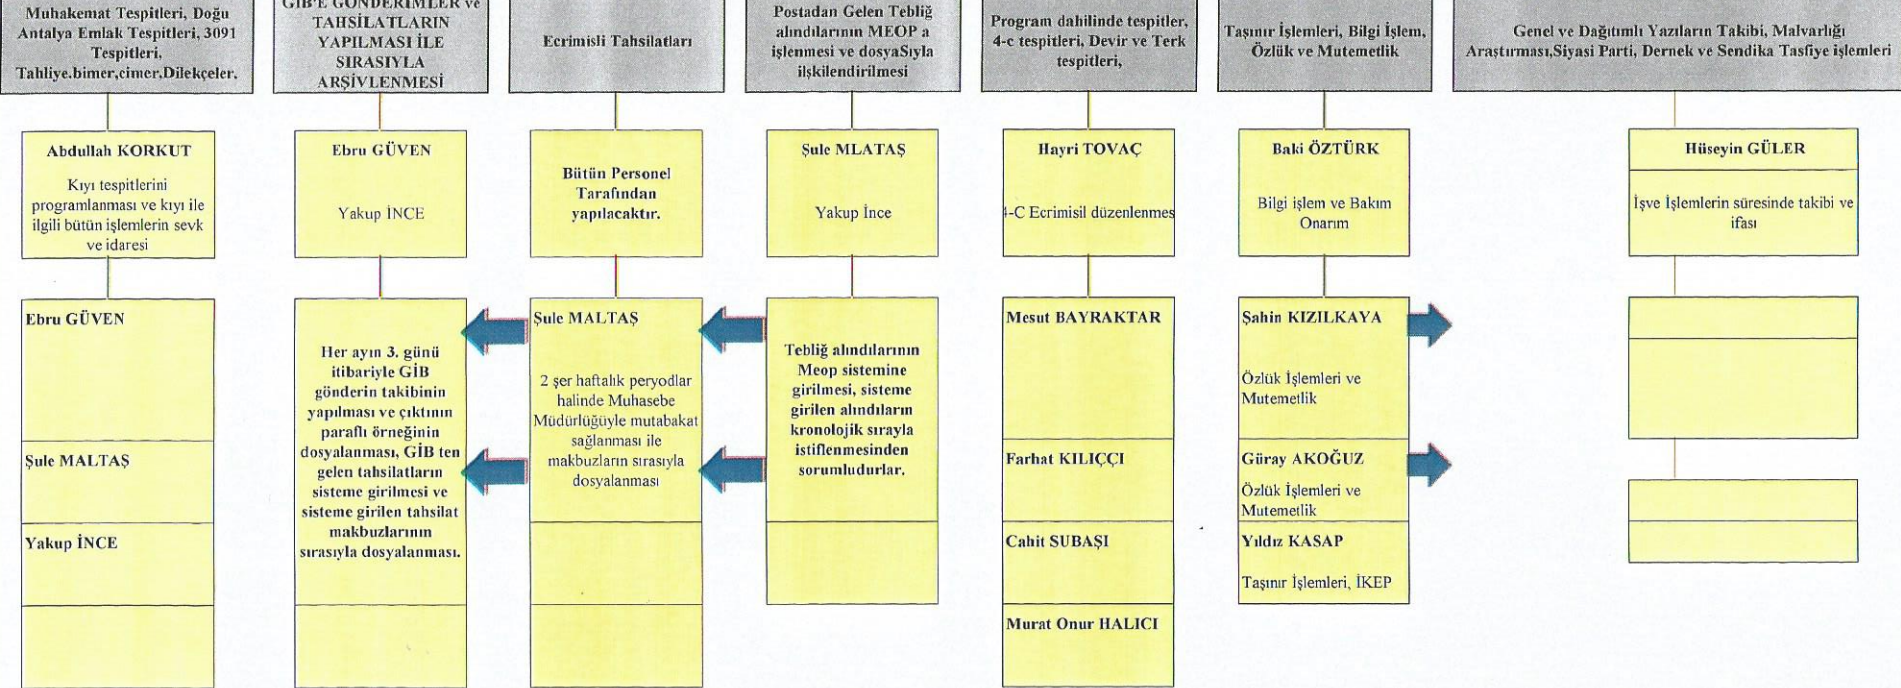

FALEZ EMLAK MÜDÜRLÜĞÜ

Ali KORKMAZ
Emlak Müdürü

Mehmet KIRBITÇİ
Emlak Müdür Yrd.

1-Ecrimisil işlemleri tespit yapan personelce Meop Sistemine girilmesi ve bütün süreçleri gerçekleştirmesi asıl olup iş yoğunluğunun bulunması halinde diğer personellercede yapılacaktır.